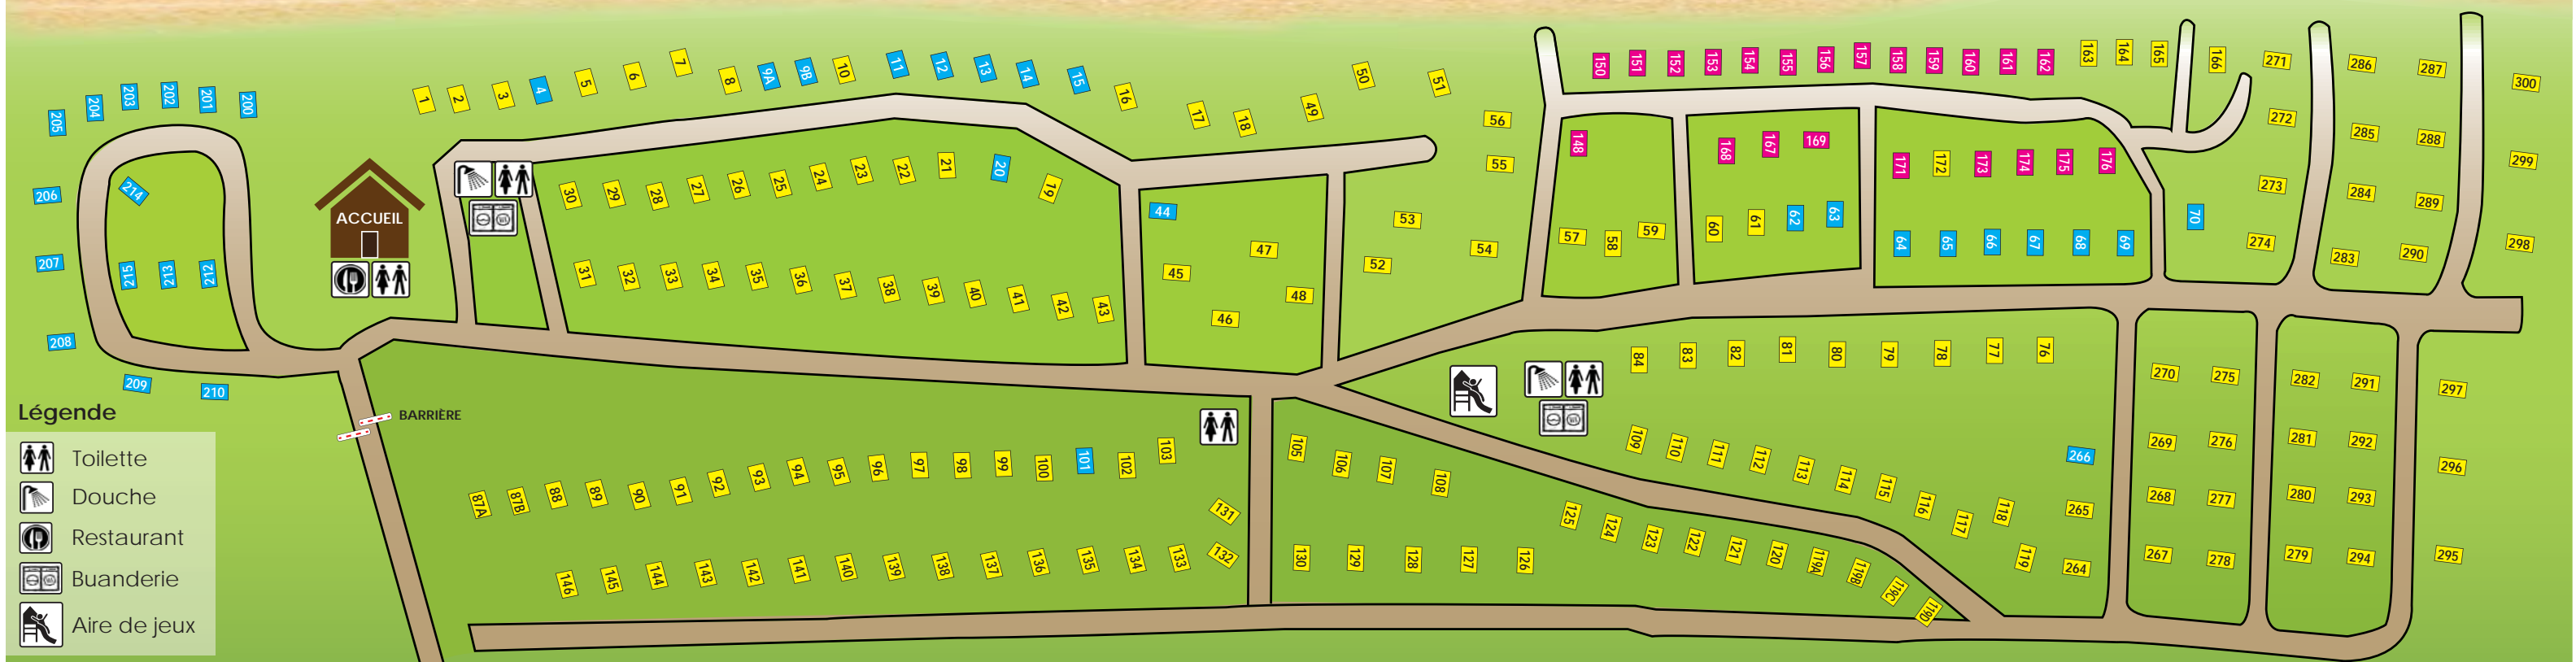

Camping Villa des Sables

PLAN DU SITE

Lac Saint-Jean

- Légende**
- Toilette
 - Douche
 - Restaurant
 - Buanderie
 - Aire de jeux

- Saisonnier
- 3 services
- 2 services

◀ VERS MÉTABETCHOUAN

ENTRÉE

VERS SAINT-GÉDÉON ▶